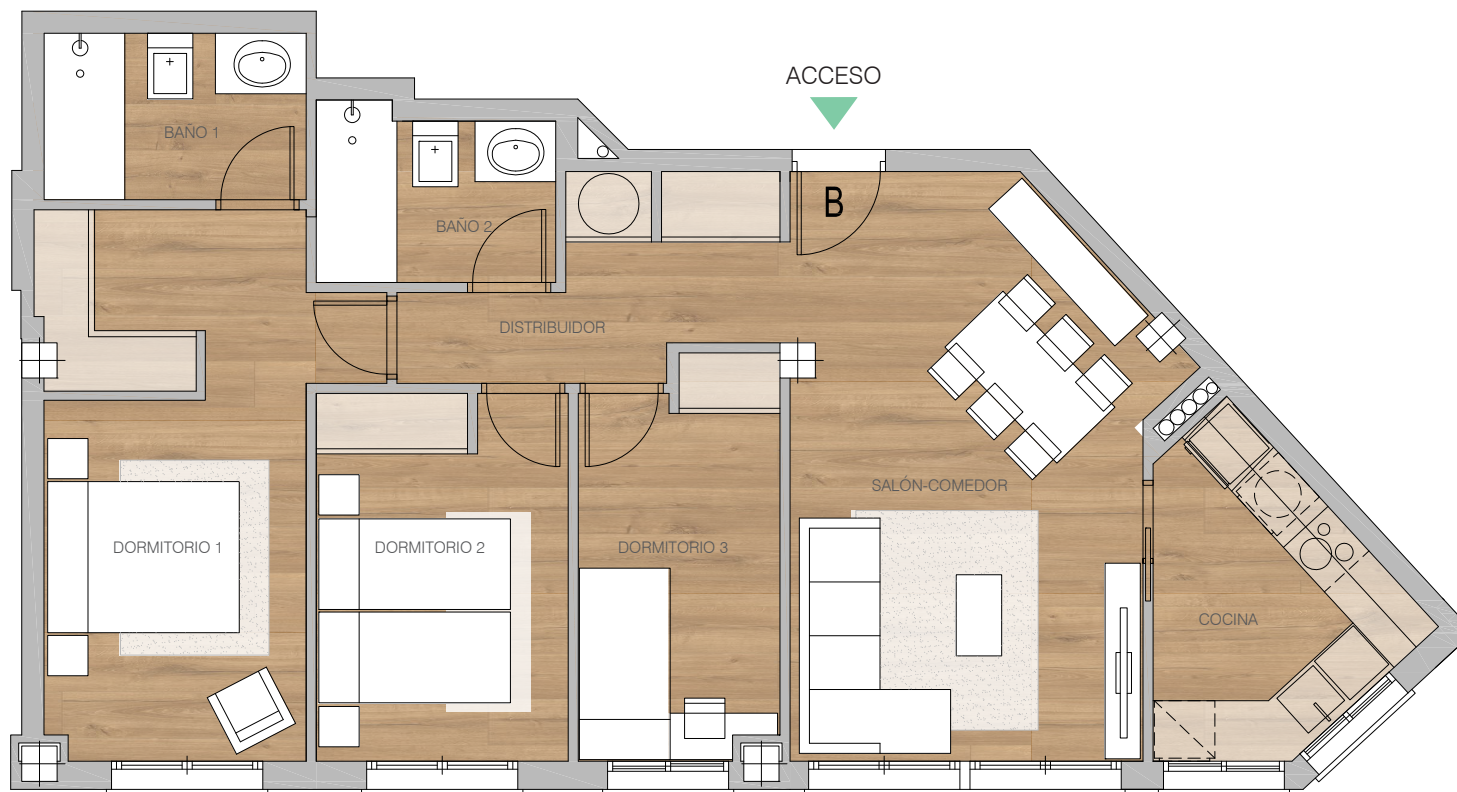

EDIFICIO MATIASPERELLOUNO

VIVIENDA TIPO B - PLANTA 1ª

CUADRO DE SUPERFICIES M2

SALÓN-COMEDOR	19,8
COCINA	6,63
DISTRIBUIDOR	5,55
DORMITORIO 1	14,74
DORMITORIO 2	9,06
DORMITORIO 3	7,56
BAÑO 1	4,29
BAÑO 2	3,96
SUP. ÚTIL TOTAL	71,59
SUP. CONSTRUIDA VIVIENDA	82,65
SUP. CONSTRUIDA (CON ELEMENTOS COMUNES)	96,67