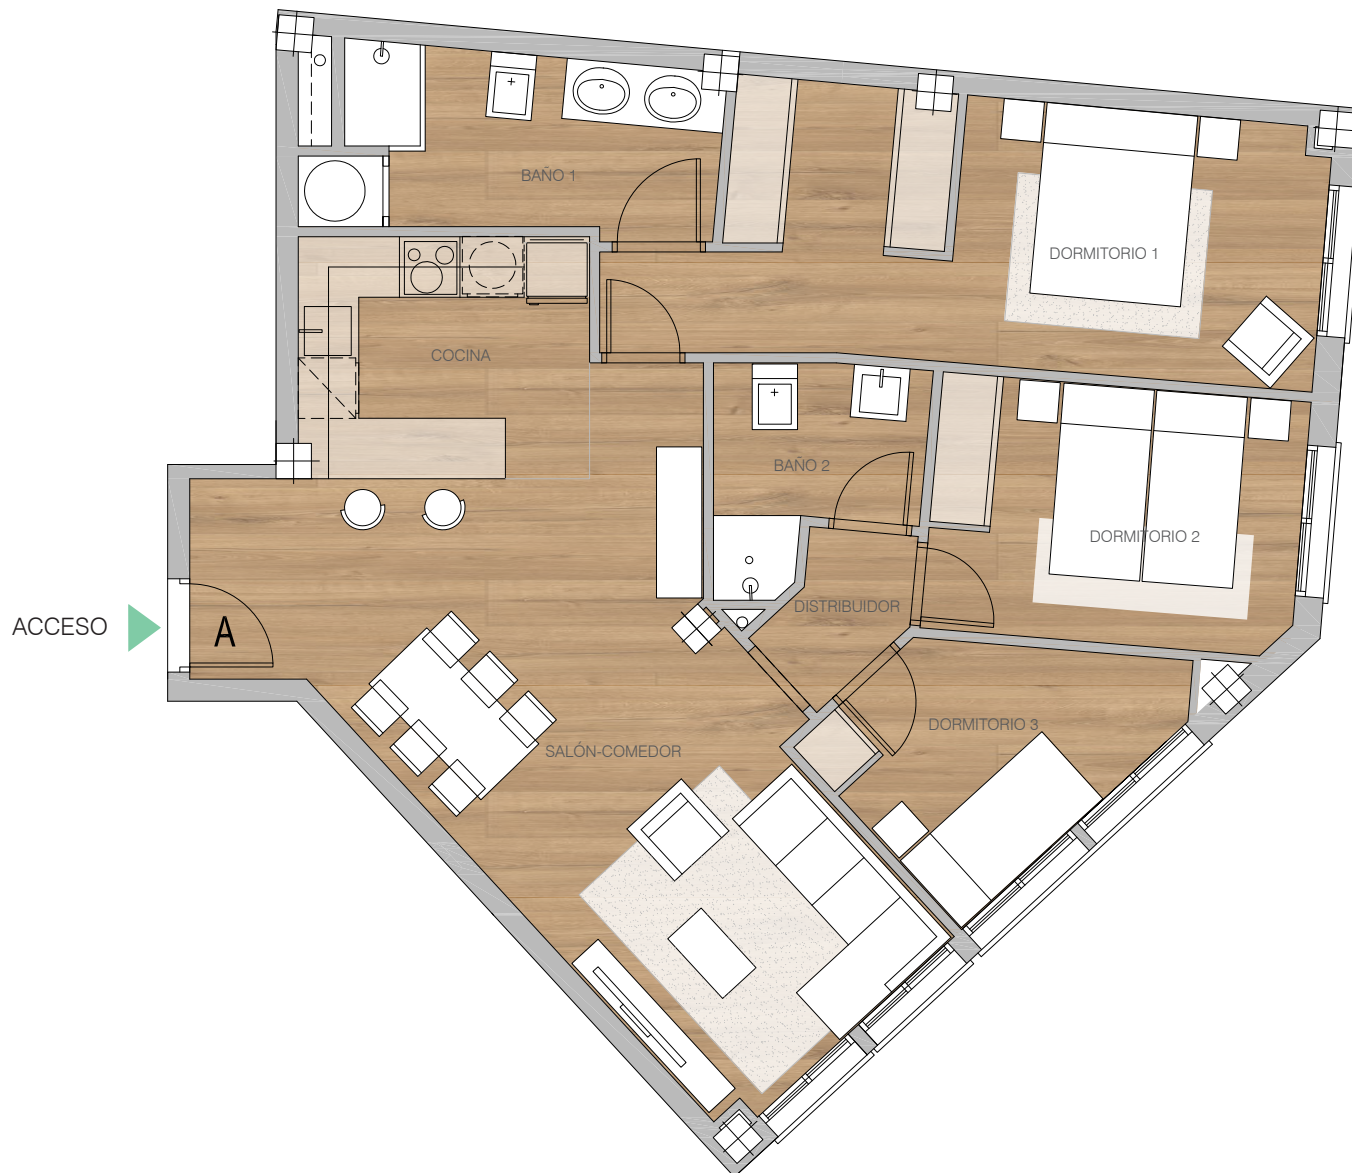

EDIFICIO MATIASPERELLOUNO

VIVIENDA TIPO A - PLANTA 1ª

CUADRO DE SUPERFICIES M2

SALÓN-COMEDOR	26,28
COCINA	6,89
DISTRIBUIDOR	1,81
DORMITORIO 1	16,59
DORMITORIO 2	9,28
DORMITORIO 3	6,54
BAÑO 1	6,75
BAÑO 2	3,91
SUP. ÚTIL TOTAL	78,05
SUP. CONSTRUIDA VIVIENDA	90,3
SUP. CONSTRUIDA (CON ELEMENTOS COMUNES)	104,32